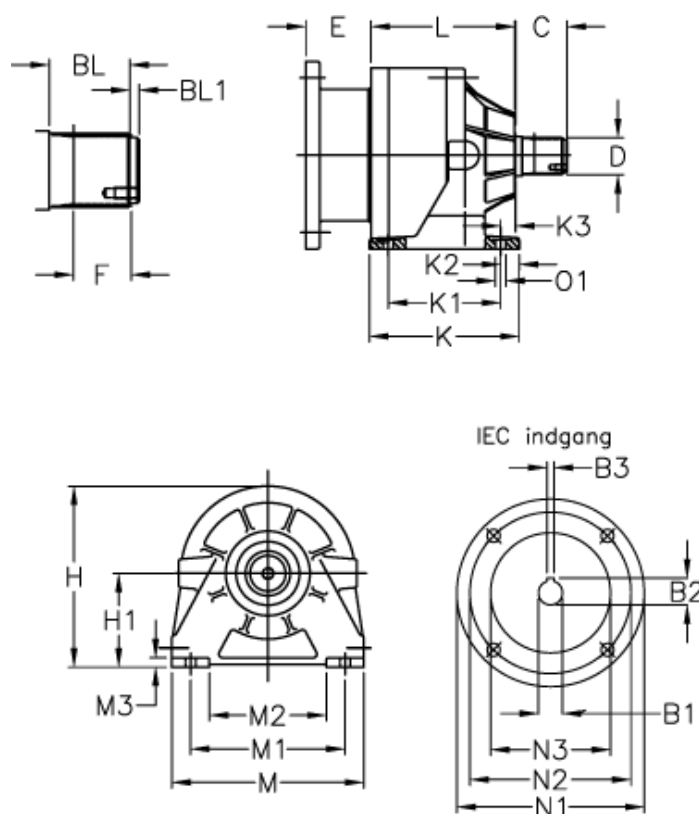

Varenummer: 473000264809047  
 Beskrivelse: Trasmital 300 L2-64,8 PZ-P 90  
 fodudførelse med spline aksel

## Mål

B1 = 24	F = 30	M = 205
B2 = 27	H = 193	M1 = 165
B3 = 8	H1 = 100	M2 = 125
BL = 43	K = 160	M3 = 10
BL1 = 5	K1 = 120	N1 = 200
C = 55	K2 = 20	N2 = 165
D = B40x36	K3 = 16	N3 = 130
E = 84	L = 139	O1 = 4x11